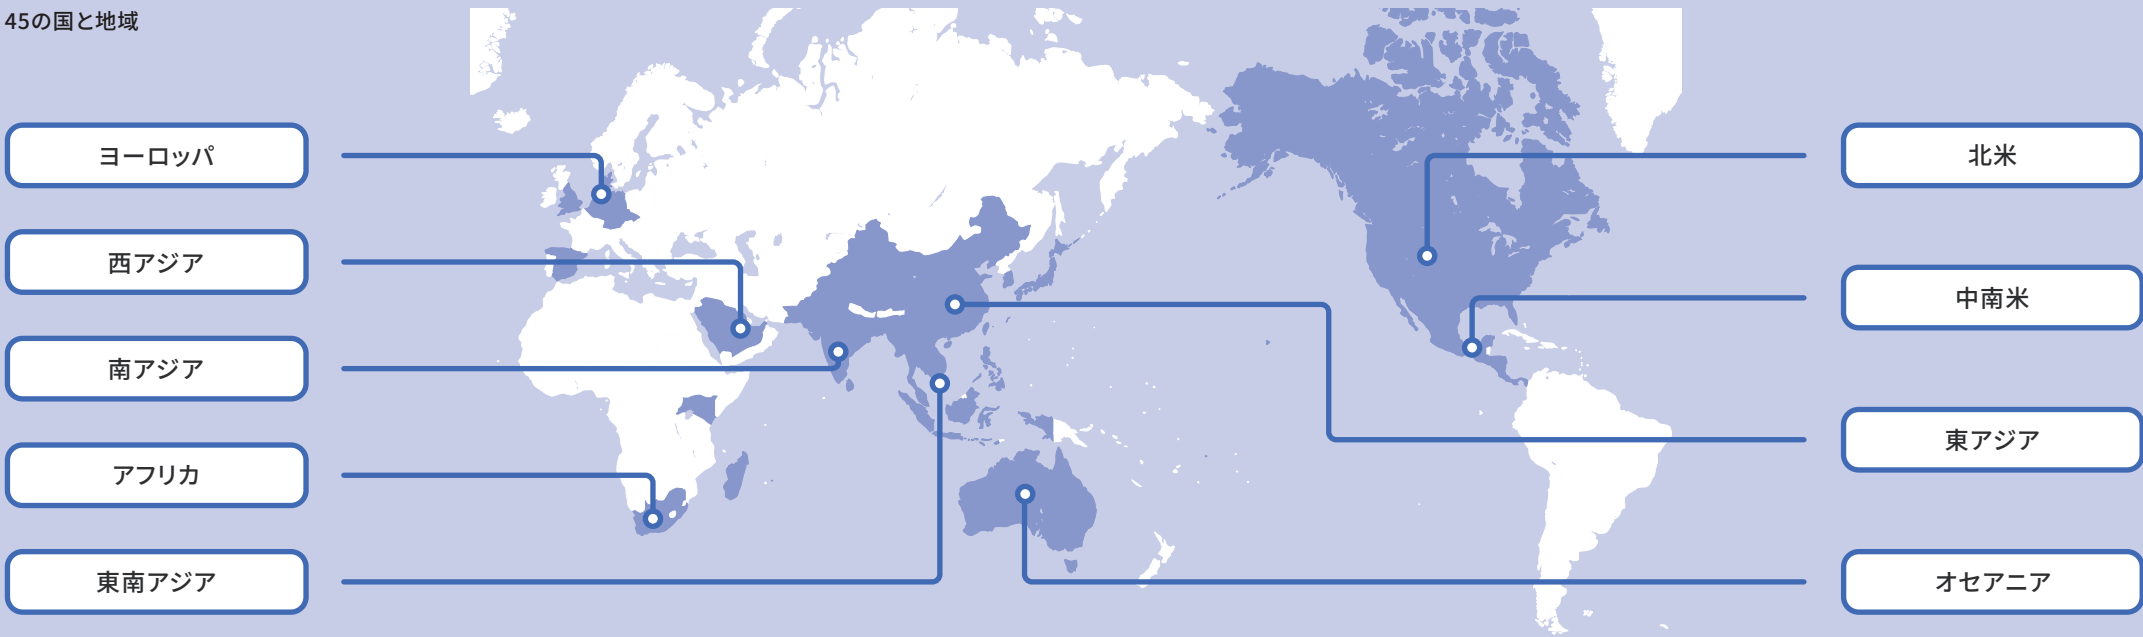

事業展開地域

45の国と地域

グループ会社一覧

日本

佐川急便
佐川ヒューモニー
SGムービング
SDトランスライン
佐川グローバルロジスティクス
ワールドサプライ
名糖運輸
アイソネットライン
トランスメイト
ジャパンフーズ物流
ジャステム
エムズライン
ケーター
マコトトランスポートサービス
デイライン
直販配送
ヒューテックノオリン
C&Fサポートサービス
ヘルティ
ヒューテックサービス
SGHグローバル・ジャパン
Morrison Express Corp. (Japan) Ltd.
SGリアルティ
SGアセットマックス
佐川アドバンス
SGモーターズ
SGシステム
SGフィルダー
ヌーヴェルゴルフ倶楽部
佐川林業